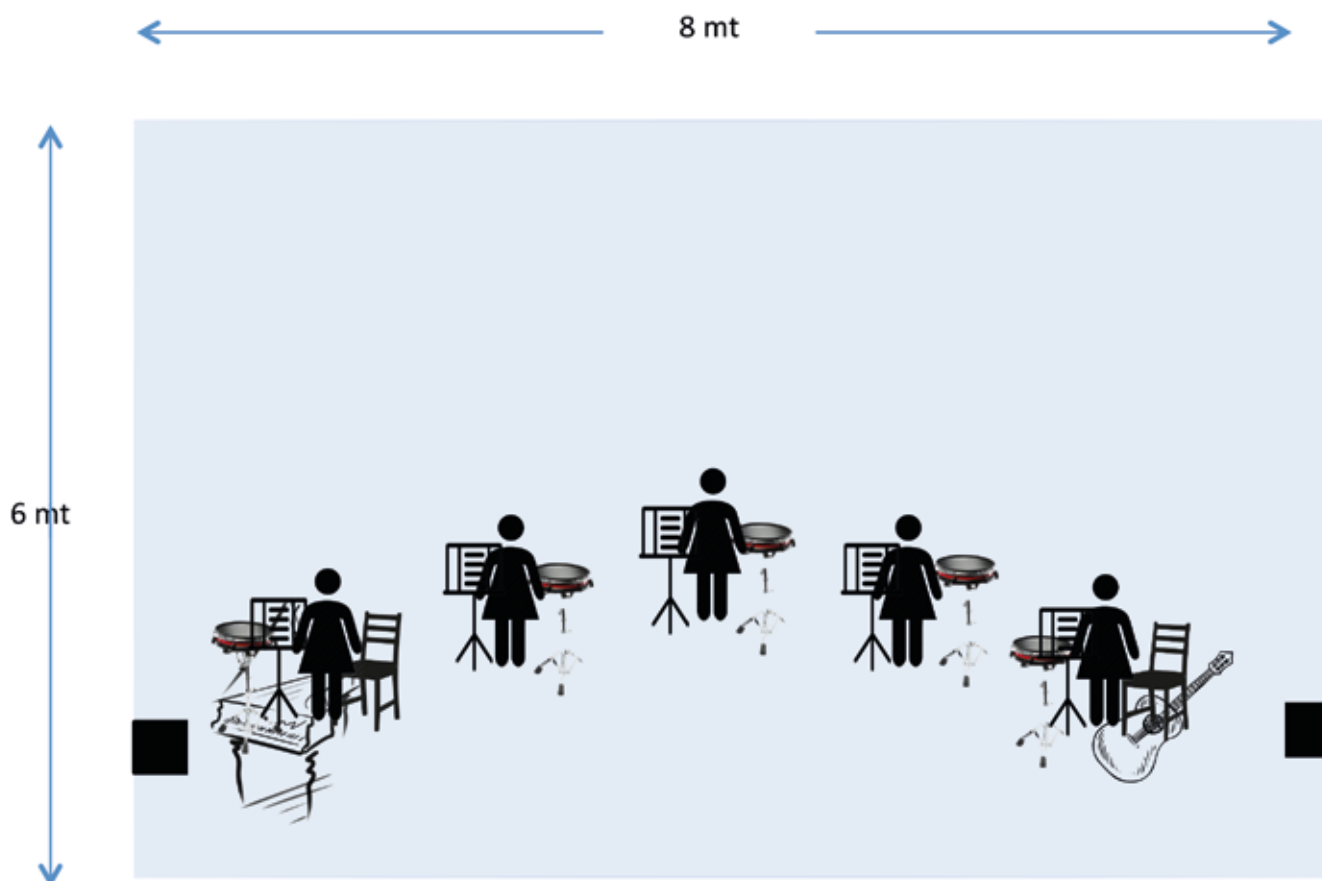

5 pedestales extra con cables para micrófono shure 55

2 mesas negras pequeñas de 40 a 60cm. cúbicos

PLANO DE LUCES

- (6) Par 64  (8) PC 1000 o 600  (4) Par leds 64 

Público

PLANO DE ESCENARIO

Público

Datos de contacto