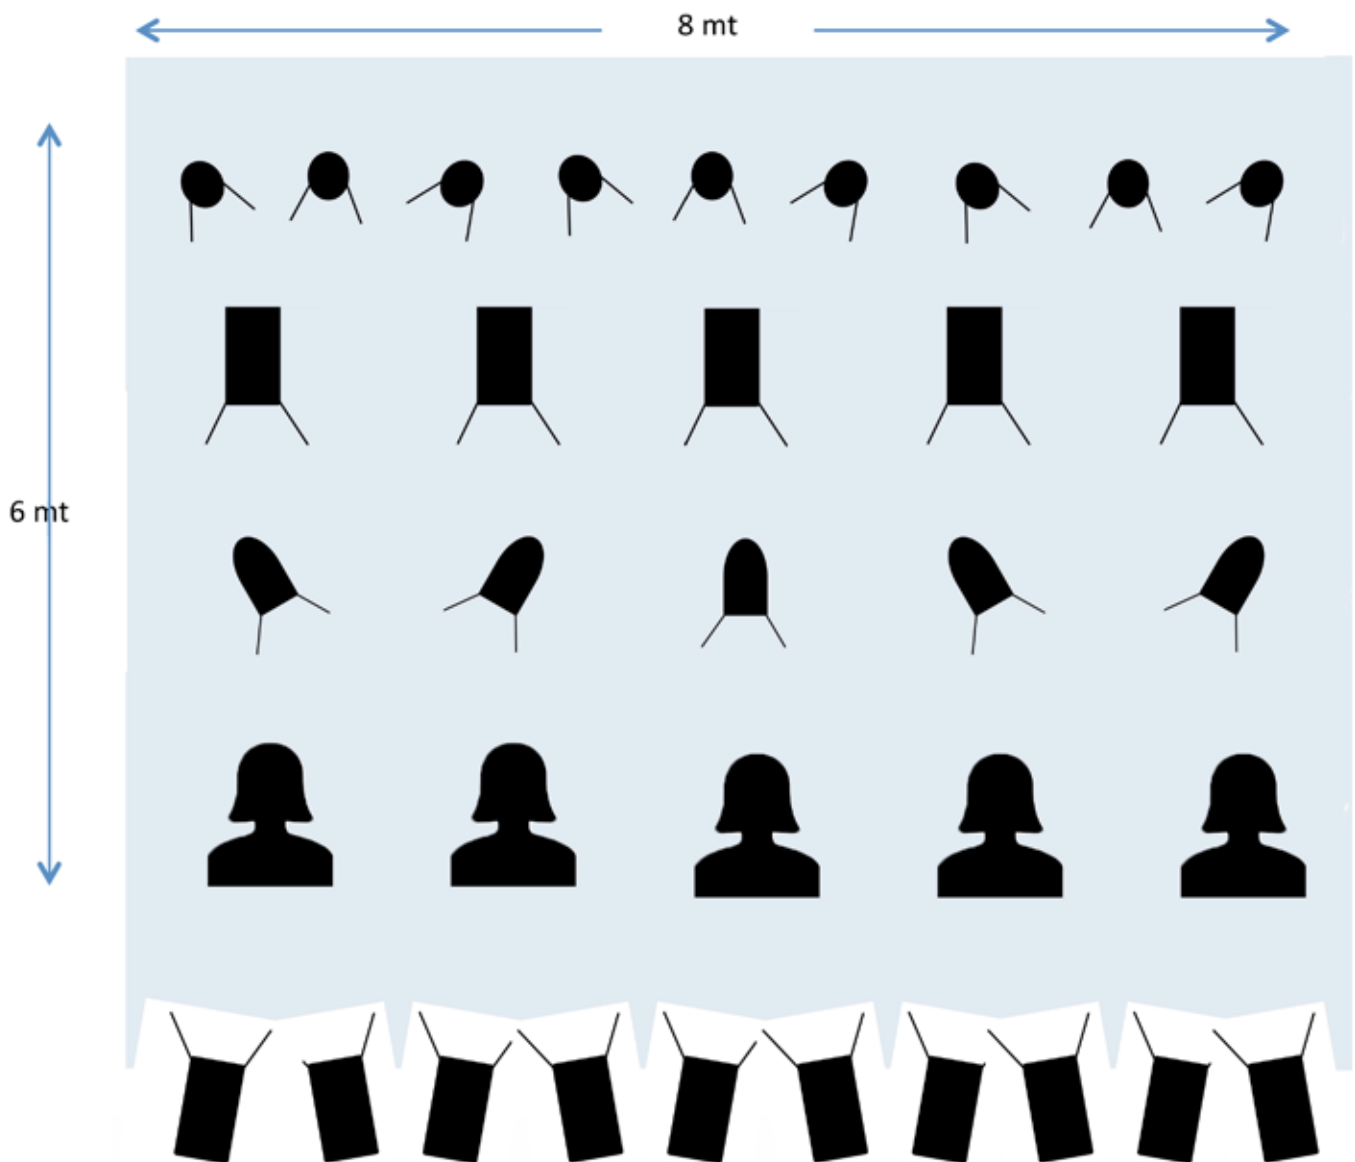

5 pedestales extra con cables para micrófono shure 55

2 mesas negras pequeñas de 40 a 60cm. cúbicos

PLANO DE LUCES

- (6) Par 64  (8) PC 1000 o 600  (4) Par leds 64 

Público

PLANO DE ESCENARIO

Público

Datos de contacto